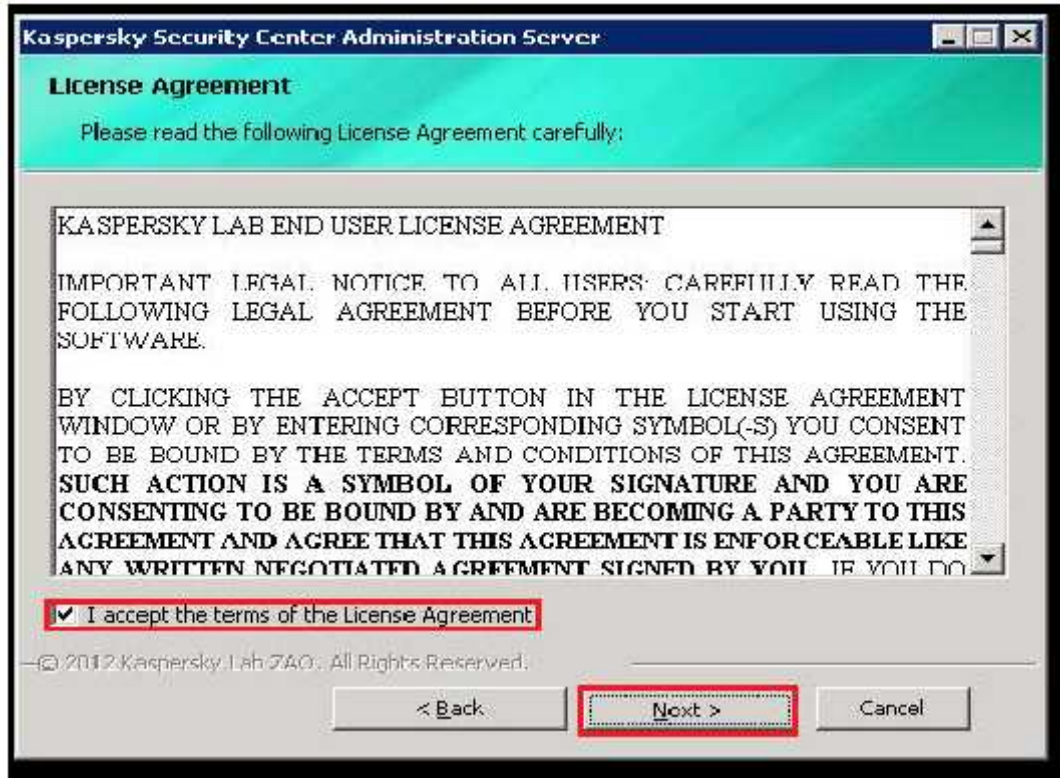

به نام خدا

Kaspersky Security center

ابتدا فایل *Ksc10.0.3361* را انتخاب می کنیم.

گزینه *Next* را انتخاب می کنیم :

در اینجا مسیر پیش فرض باز شدن فایل نصب از حالت فشرده نمایش داده می شود که می توان با استفاده از دکمه *Browse* مسیر پیش فرض را تغییر داد.

در حال باز کردن فایل از حالت فشرده :

پس از باز شدن فایل از حالت فشرده مراحل نصب *Kaspersky* به صورت خودکار آغاز می شود.

گزینه *Next* را انتخاب می کنیم

با انتخاب گزینه *Typical* تنظیمات پیش فرض *Kaspersky* به کنسول شما اعمال می شود.