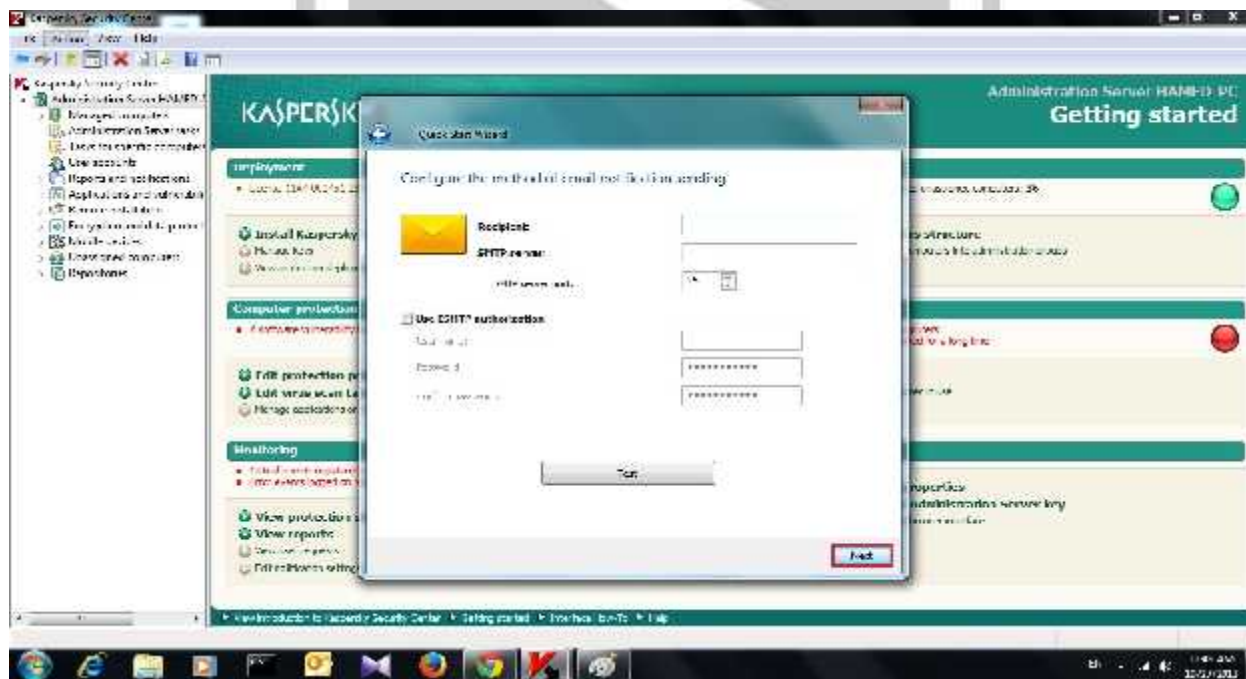

در این صفحه تنظیمات بخش آپدیت *Kaspersky* را انجام می دهیم.