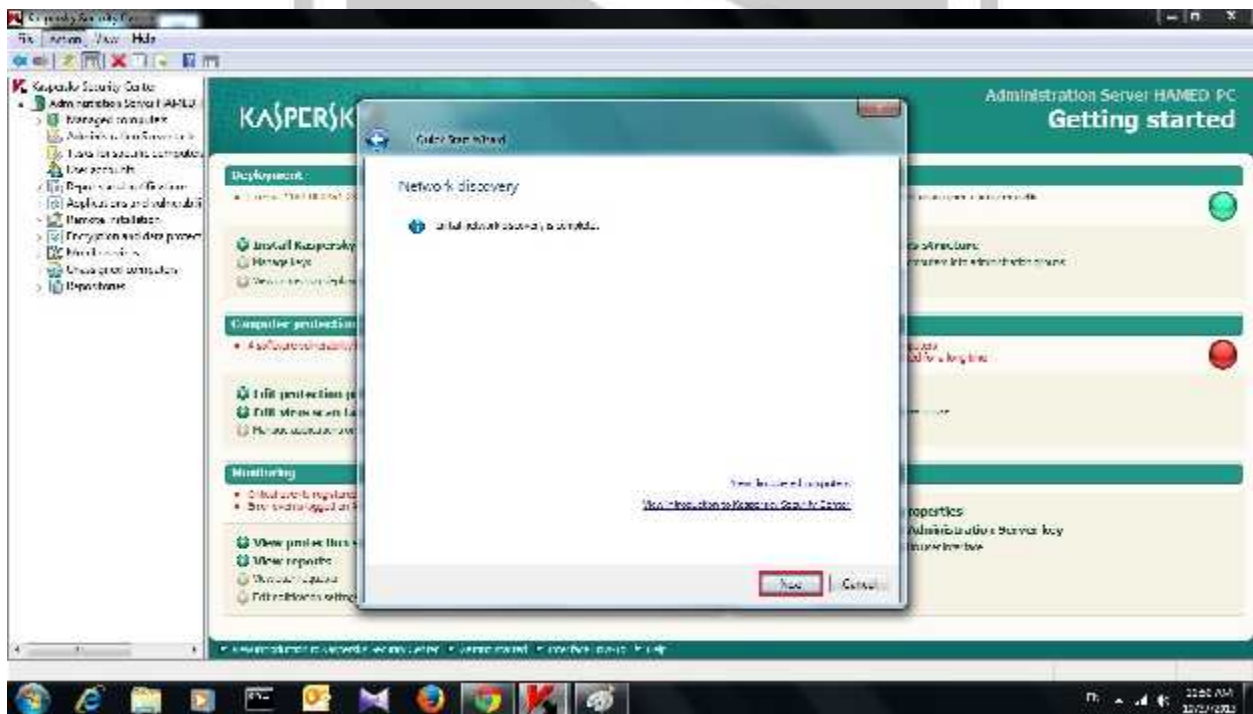

در این بخش یک جستجوی اولیه از تنظیمات و کامپیوتر های شما انجام می شود.