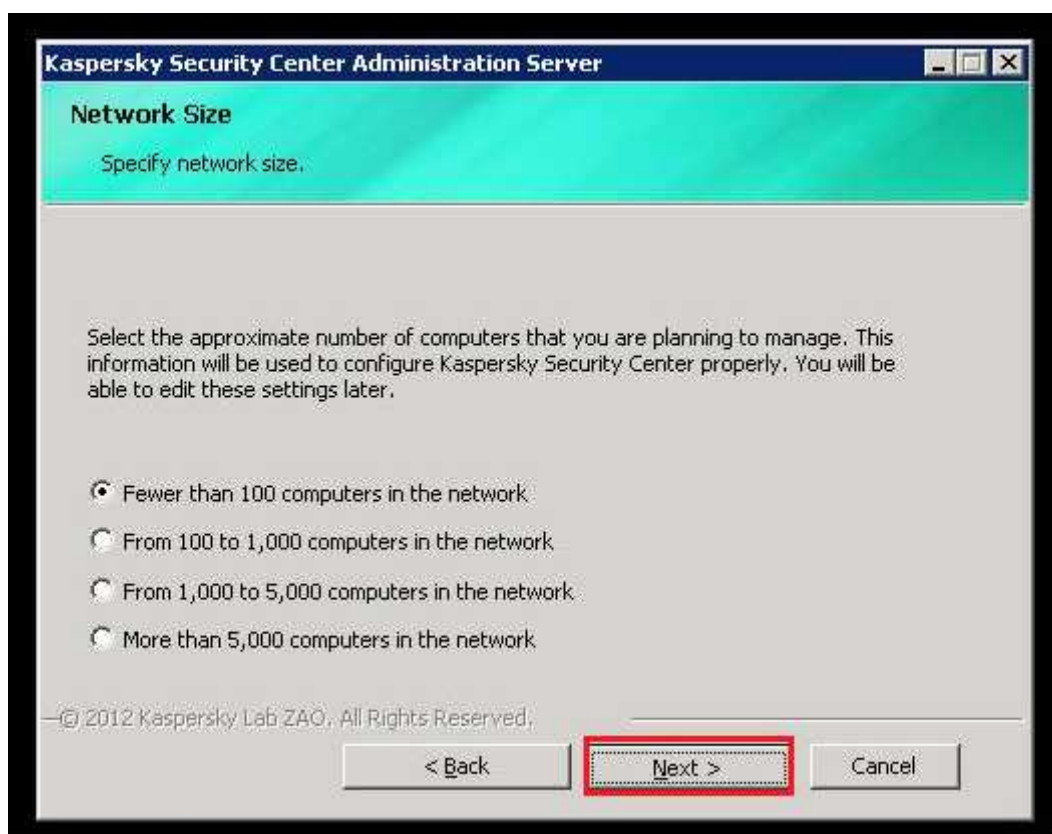

در این بخش تعداد کامپیوترهایی که نیاز دارند توسط کنسول مدیریت شوند را انتخاب می کنیم.