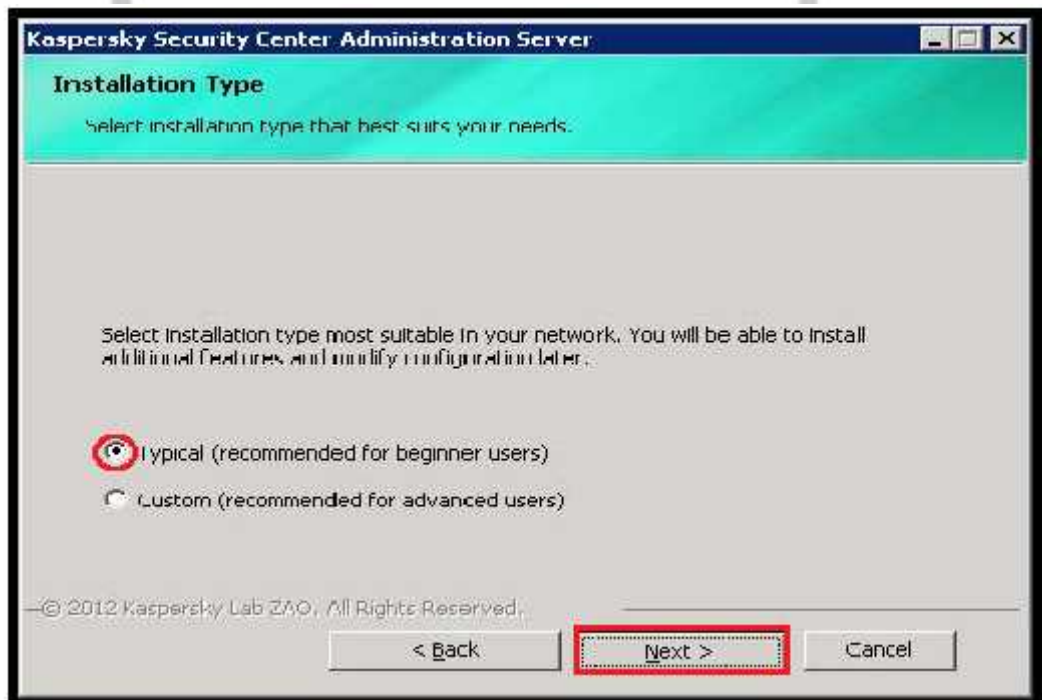

در حال باز کردن فایل از حالت فشرده :

پس از باز شدن فایل از حالت فشرده مراحل نصب *Kaspersky* به صورت خودکار آغاز می شود.

گزینه *Next* را انتخاب می کنیم

با انتخاب گزینه *Typical* تنظیمات پیش فرض *Kaspersky* به کنسول شما اعمال می شود.