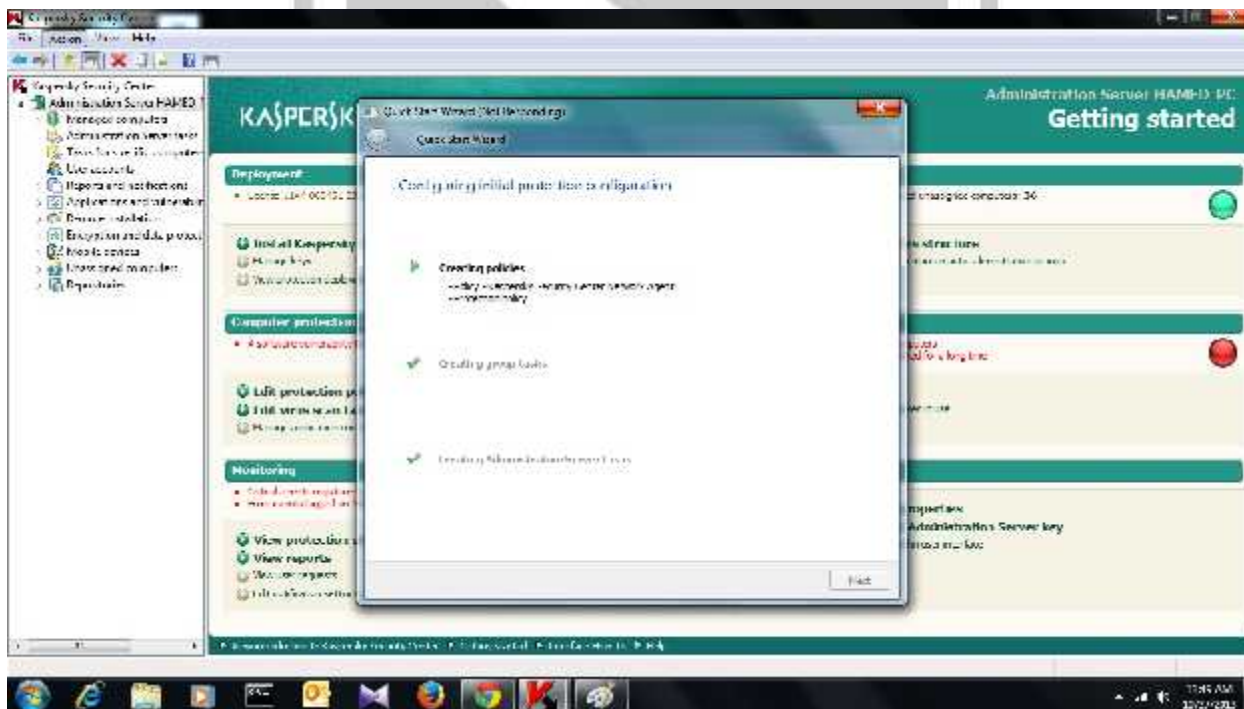

Proxy استفاده می کنید در اینجا باید گزینه *Use Proxy Server* را فعال و تنظیمات آن را

وارد کنید.