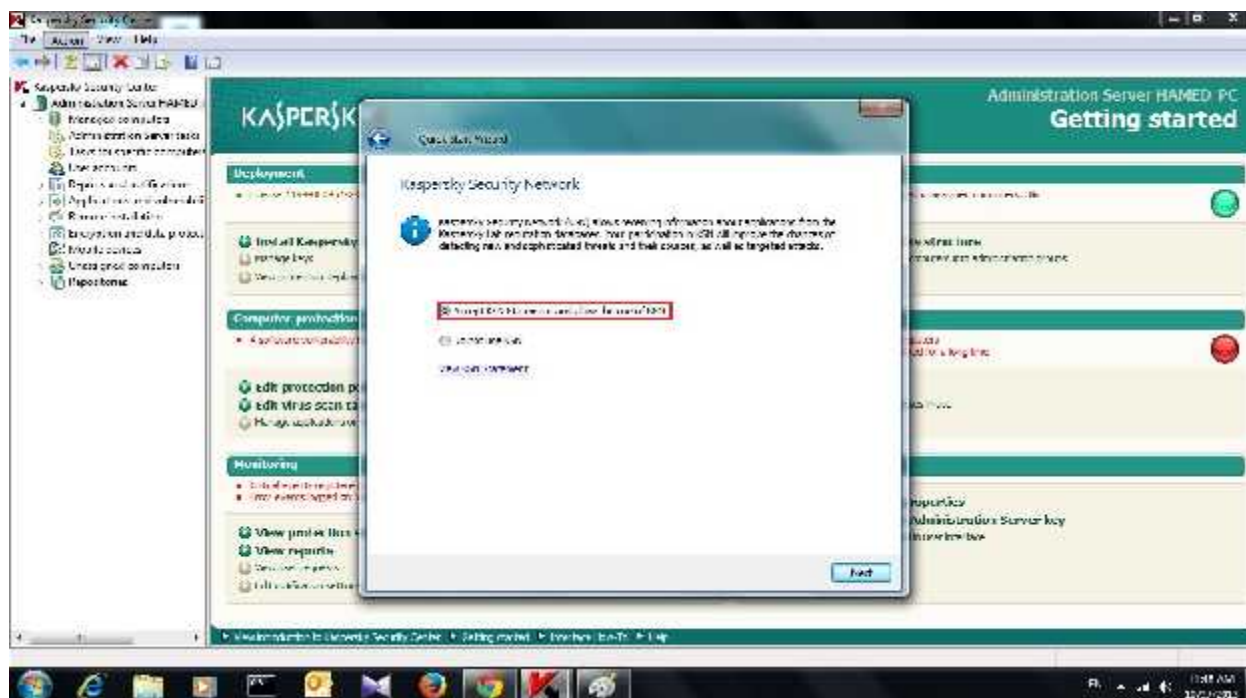

در این شبکه یک گزارش از فایل های مشکوک کنسول مدیریتی شما و تمام کنسول های دنیا که عضو این شبکه هستند به *Kaspersky* داده می شود تا در آینده مشکلات کنسول ها را برطرف کند.

در این بخش می تواند ایمیل خود را معرفی کنید تا تمامی *Kaspersky* های *Notification* به شما ایمیل شود.