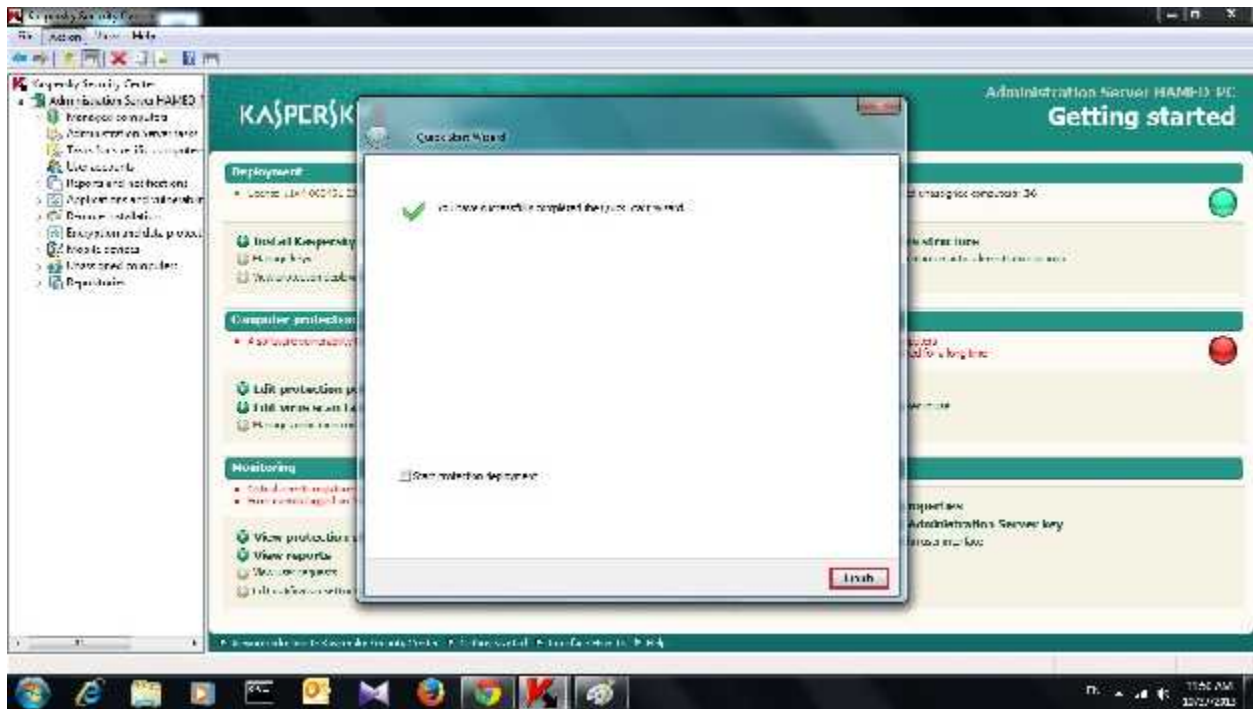

Proxy استفاده می کنید در اینجا باید گزینه *Use Proxy Server* را فعال و تنظیمات آن را

وارد کنید.

در این بخش یک جستجوی اولیه از تنظیمات و کامپیوتر های شما انجام می شود.

با زدن گزینه *Finish* تنظیمات اولیه کنسول به پایان می رسد.