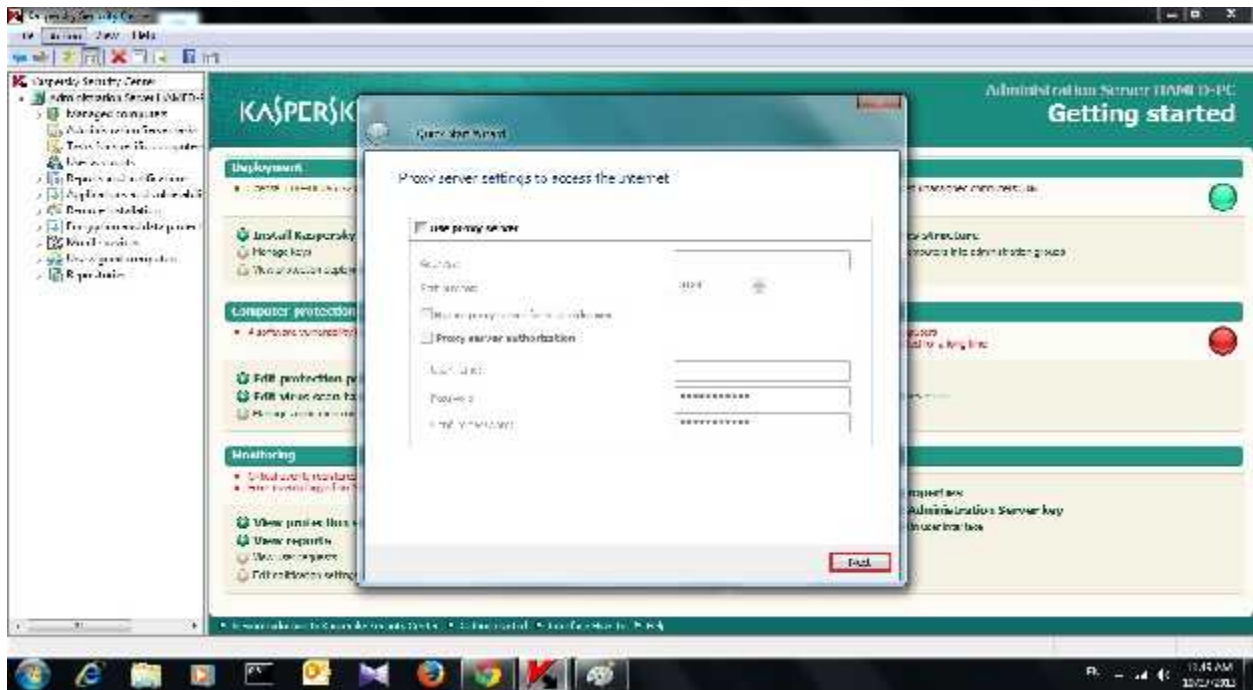

پس از اجرای کنسول 10 برای اولین بار صفحه *Quick Start* برای اعمال تنظیمات اولیه کنسول نمایش داده می شود.

گروه شرکت های کارنما

K.N.R. Solution Provider Group

در این بخش صفحه اضافه کردن *License* به کنسول نمایش داده می شود. بینه *Add Key Later* را انتخاب می کنیم و *License* را بعداً در کنسول اضافه می کنیم.

گروه شرکت های کارنما

K.N.R. Solution Provider Group

با انتخاب گزینه *Accept* شما عضو شبکه *KSN* خواهید شد.

در این شبکه یک گزارش از فایل های مشکوک کنسول مدیریتی شما و تمام کنسول های دنیا که عضو این شبکه هستند به *Kaspersky* داده می شود تا در آینده مشکلات کنسول ها را برطرف کند.

در این بخش می تواند ایمیل خود را معرفی کنید تا تمامی *Kaspersky* های *Notification* به شما ایمیل شود.

در این صفحه تنظیمات بخش آپدیت *Kaspersky* را انجام می دهیم.

در این بخش *Task* ها *Policy* های پیش فرض کسپرسکی در کنسول ایجاد می شود.

Proxy استفاده می کنید در اینجا باید گزینه *Use Proxy Server* را فعال و تنظیمات آن را

وارد کنید.

در این بخش یک جستجوی اولیه از تنظیمات و کامپیوتر های شما انجام می شود.

با زدن گزینه *Finish* تنظیمات اولیه کنسول به پایان می رسد.