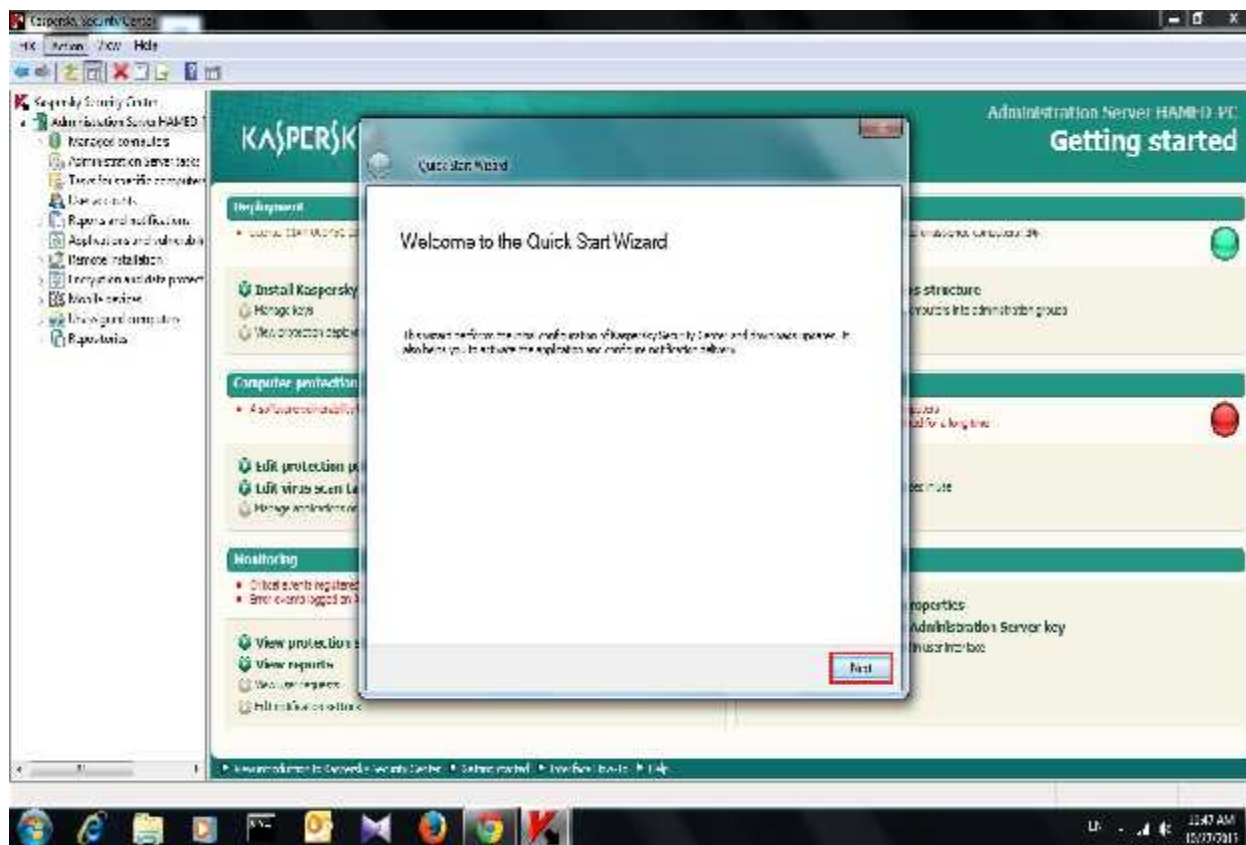

در این بخش تعداد کامپیوترهایی که نیاز دارند توسط کنسول مدیریت شوند را انتخاب می کنیم.

در آخر گزینه *Install* را انتخاب می کنیم.

در حال نصب قسمت های دیگر Kaspersky:

Finish را انتخاب می کنیم.

گروه شرکت های کارنما
K.N.R. Solution Provider Group

پس از اجرای کنسول 10 برای اولین بار صفحه *Quick Start* برای اعمال تنظیمات اولیه کنسول نمایش داده می شود.

گروه شرکت های کارنما

K.N.R. Solution Provider Group

در این بخش صفحه اضافه کردن *License* به کنسول نمایش داده می شود. بینه *Add Key Later* را انتخاب می کنیم و *License* را بعداً در کنسول اضافه می کنیم.