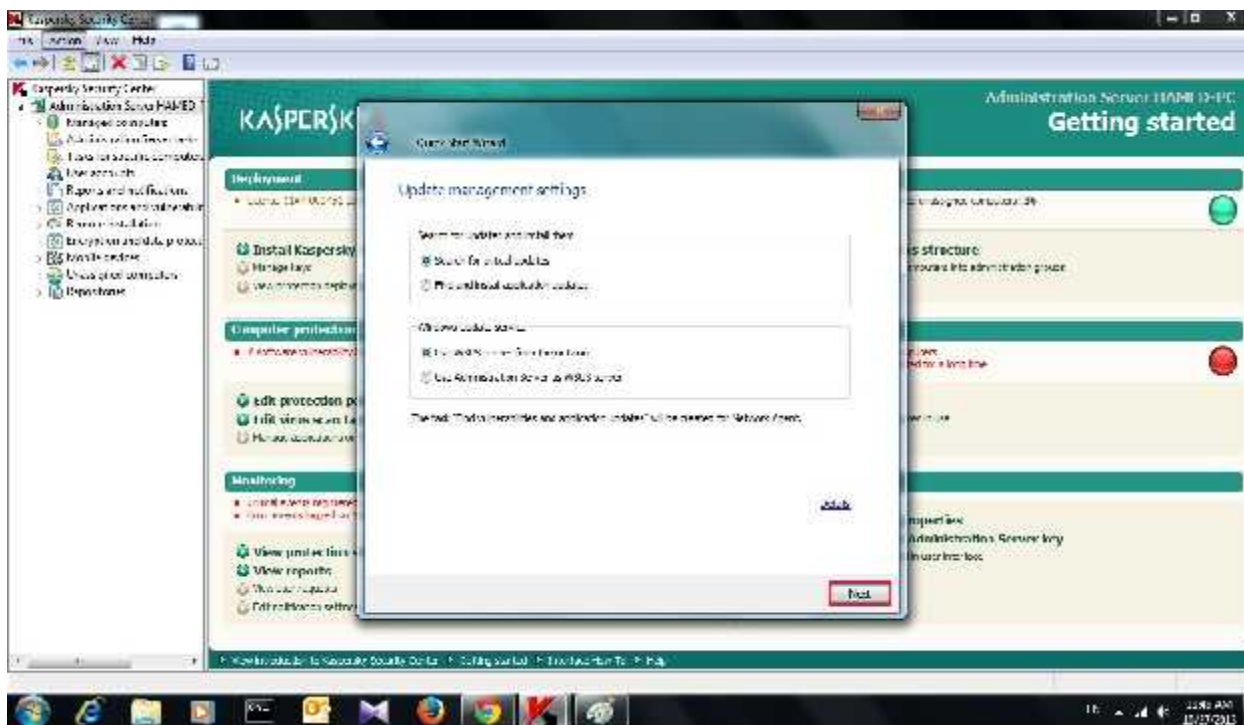

در این بخش *Task* ها *Policy* های پیش فرض کسپرسکی در کنسول ایجاد می شود.