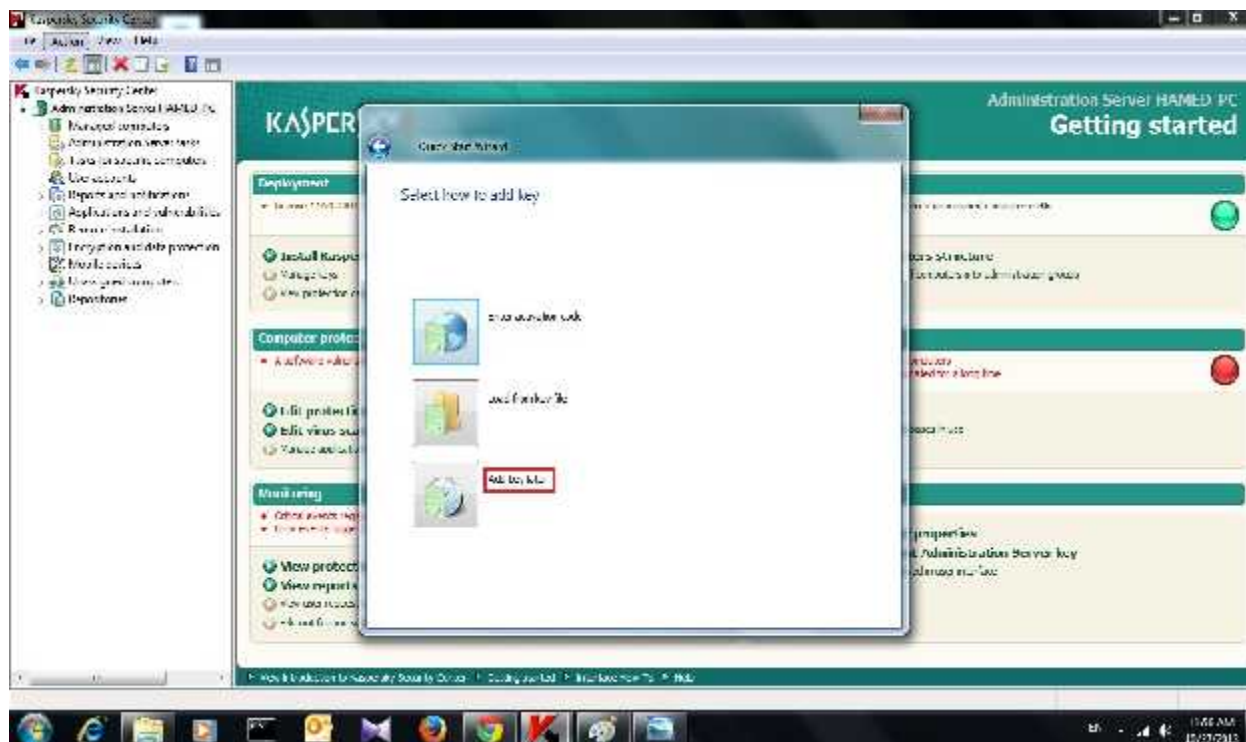

در حال باز کردن فایل از حالت فشرده :

پس از باز شدن فایل از حالت فشرده مراحل نصب *Kaspersky* به صورت خودکار آغاز می شود.

گزینه *Next* را انتخاب می کنیم

با انتخاب گزینه *Typical* تنظیمات پیش فرض *Kaspersky* به کنسول شما اعمال می شود.

در این بخش تعداد کامپیوترهایی که نیاز دارند توسط کنسول مدیریت شوند را انتخاب می کنیم.

در آخر گزینه *Install* را انتخاب می کنیم.

در حال نصب قسمت های دیگر Kaspersky:

Finish را انتخاب می کنیم.

گروه شرکت های کارنما
K.N.R. Solution Provider Group

پس از اجرای کنسول 10 برای اولین بار صفحه *Quick Start* برای اعمال تنظیمات اولیه کنسول نمایش داده می شود.

گروه شرکت های کارنما

K.N.R. Solution Provider Group

در این بخش صفحه اضافه کردن *License* به کنسول نمایش داده می شود. بینه *Add Key Later* را انتخاب می کنیم و *License* را بعداً در کنسول اضافه می کنیم.